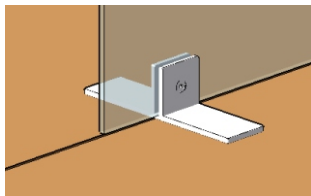

ACRYLLAND Schutzsysteme für Mitarbeiter

Tischaufsteller

Scheibenformat: H.: 600 x B.: 1000 mm

Scheibenformat: H.: 800 x B.: 1000 mm

Variante 1: Metallstandfüße
6 mm Acrylplatte verschraubt
zus. Befestigung auf der
Tischplatte mit Kleband

Variante 2: Acrylstandfüße
8 mm Acrylplatte gesteckt