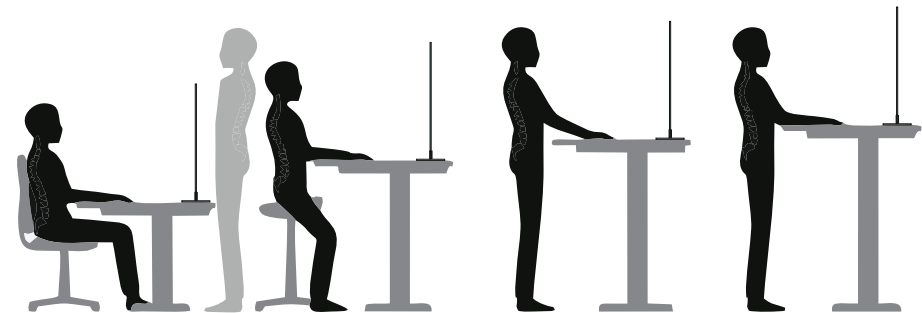

ACRYLLAND Schutzsysteme für Mitarbeiter

Tischaufsteller

Scheibenformat: H.: 600 x B.: 1000 mm

Scheibenformat: H.: 800 x B.: 1000 mm

Variante 1: Metallstandfüße
6 mm Acrylplatte verschraubt
zus. Befestigung auf der
Tischplatte mit Kleband

Variante 2: Acrylstandfüße
8 mm Acrylplatte gesteckt