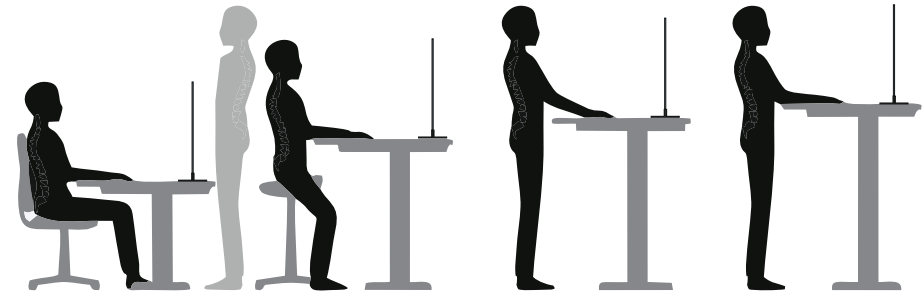

ACRYLLAND Schutzsysteme für Mitarbeiter

Tischaufsteller

Scheibenformat: H.: 600 x B.: 1000 mm

Scheibenformat: H.: 800 x B.: 1000 mm

Variante 1: Metallstandfüße
6 mm Acrylplatte verschraubt
zus. Befestigung auf der
Tischplatte mit Kleband

Variante 2: Acrylstandfüße
8 mm Acrylplatte gesteckt