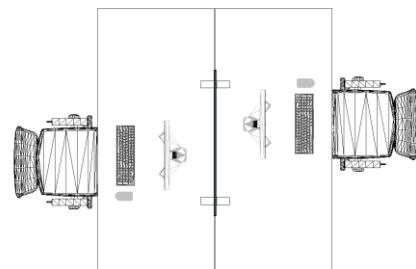

ACRYLLAND Schutzsysteme für Mitarbeiter

Tischaufsteller

Scheibenformat: H.: 600 x B.: 1000 mm

Scheibenformat: H.: 800 x B.: 1000 mm

Variante 1: Metallstandfüße
6 mm Acrylplatte verschraubt
zus. Befestigung auf der
Tischplatte mit Kleband

Variante 2: Acrylstandfüße
8 mm Acrylplatte gesteckt